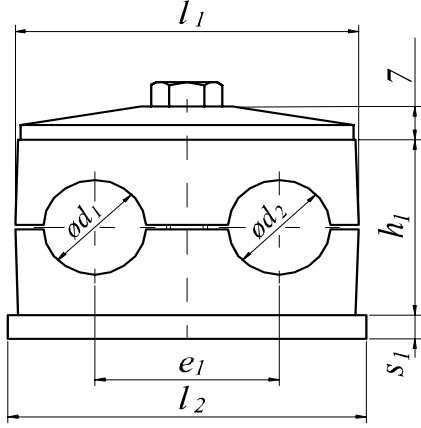

KURTMAN

RBP TWIN TYPE SERIES B

BK/İK İKİZ SERİ

DIN 3015/3

Malzeme: Polipropilen
Material : Polypropilen

Grup No 1'den

Grup No	d ₁ d ₂		e ₁	h ₁	l ₁	l ₂	s ₁	ITEM CODE
								PARÇA KODU
1	6	1/8"	20	27	36	37	3	903230606
	8							903230808
	10							903231010
	12							903231212
2	14	1/4"	29	26	53	55	5	903231414
	15							903231515
	16	3/8"						903231616
	18							903231818
3	20	1/2"	36	37	67	70	903232020	
	22						903232222	
	25						903232525	
4	28	3/4"	45	41	82	85	903232828	
	30						903233030	
5	35	1"	56	54	106	110	903233535	